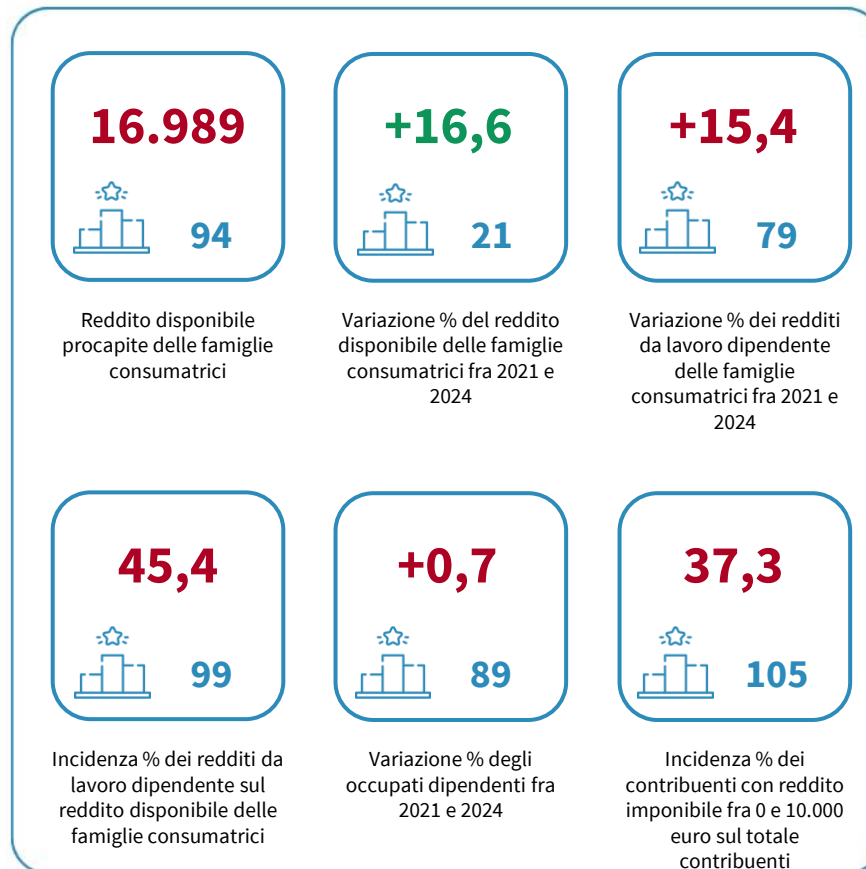

IL REDDITO DISPONIBILE DELLE FAMIGLIE CONSUMATRICI DELLA PROVINCIA DI COSENZA

Reddito disponibile procapite delle famiglie consumatrici. Anno 2024

INDICATORI STRUTTURALI E POSIZIONAMENTO NELLA GRADUATORIA PROVINCIALE. ANNO 2024

I piazzamenti nella graduatoria provinciale del reddito disponibile procapite delle famiglie consumatrici

REDDITO DISPONIBILE PROCAPITE DELLE FAMIGLIE CONSUMATRICI - L'ANDAMENTO NEL TEMPO

DATA DI RILASCIO: 31 marzo 2026