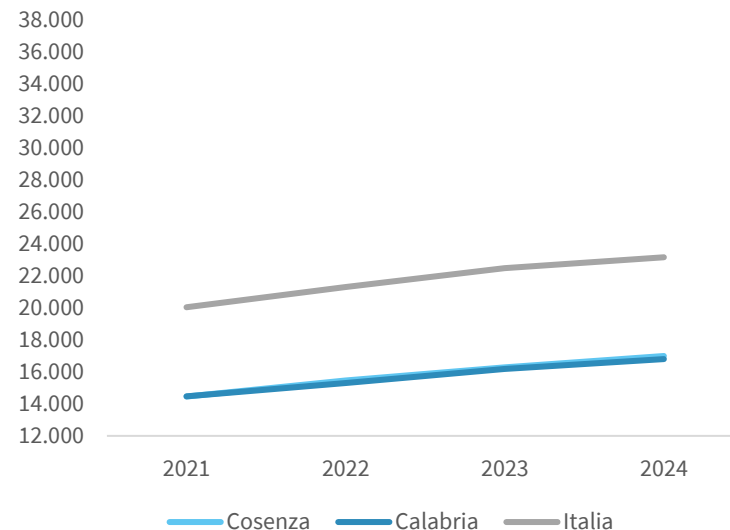

IL REDDITO DISPONIBILE DELLE FAMIGLIE CONSUMATRICI DELLA PROVINCIA DI COSENZA

Reddito disponibile procapite delle famiglie consumatrici. Anno 2024

INDICATORI STRUTTURALI E POSIZIONAMENTO NELLA GRADUATORIA PROVINCIALE. ANNO 2024

I piazzamenti nella graduatoria provinciale del reddito disponibile procapite delle famiglie consumatrici

REDDITO DISPONIBILE PROCAPITE DELLE FAMIGLIE CONSUMATRICI - L'ANDAMENTO NEL TEMPO

DATA DI RILASCIO: 31 marzo 2026