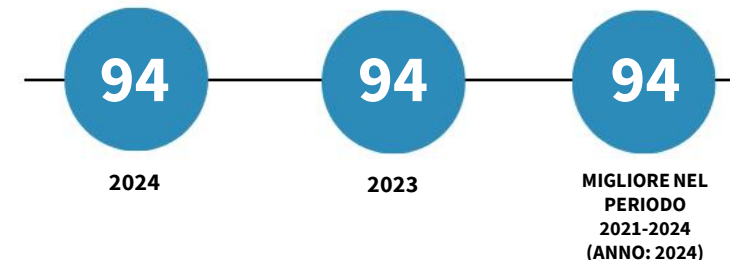

IL REDDITO DISPONIBILE DELLE FAMIGLIE CONSUMATRICI DELLA PROVINCIA DI COSENZA

Reddito disponibile procapite delle famiglie consumatrici. Anno 2024

INDICATORI STRUTTURALI E POSIZIONAMENTO NELLA GRADUATORIA PROVINCIALE. ANNO 2024

I piazzamenti nella graduatoria provinciale del reddito disponibile procapite delle famiglie consumatrici

REDDITO DISPONIBILE PROCAPITE DELLE FAMIGLIE CONSUMATRICI - L'ANDAMENTO NEL TEMPO

DATA DI RILASCIO: 31 marzo 2026