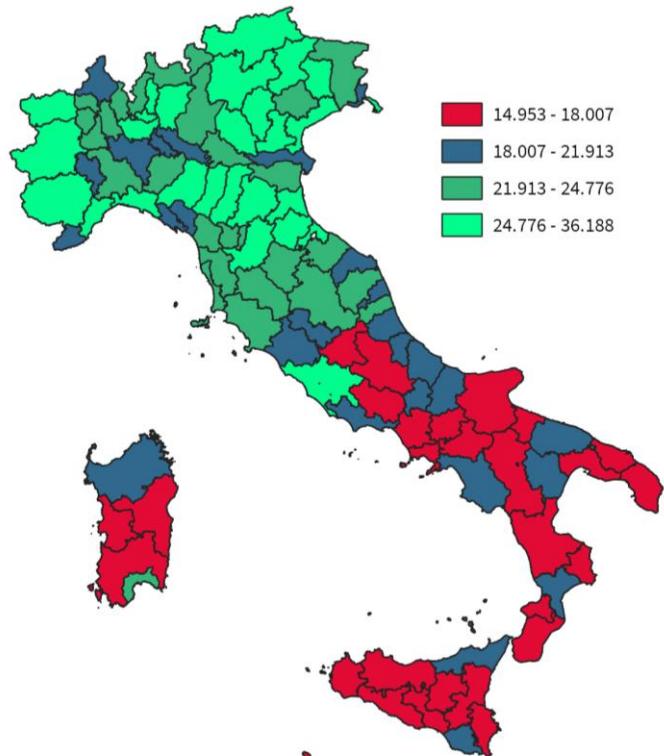

IL REDDITO DISPONIBILE DELLE FAMIGLIE CONSUMATRICI DELLA PROVINCIA DI COSENZA

Reddito disponibile procapite delle famiglie consumatrici. Anno 2024

INDICATORI STRUTTURALI E POSIZIONAMENTO NELLA GRADUATORIA PROVINCIALE. ANNO 2024

I piazzamenti nella graduatoria provinciale del reddito disponibile procapite delle famiglie consumatrici

REDDITO DISPONIBILE PROCAPITE DELLE FAMIGLIE CONSUMATRICI - L'ANDAMENTO NEL TEMPO

DATA DI RILASCIO: 31 marzo 2026