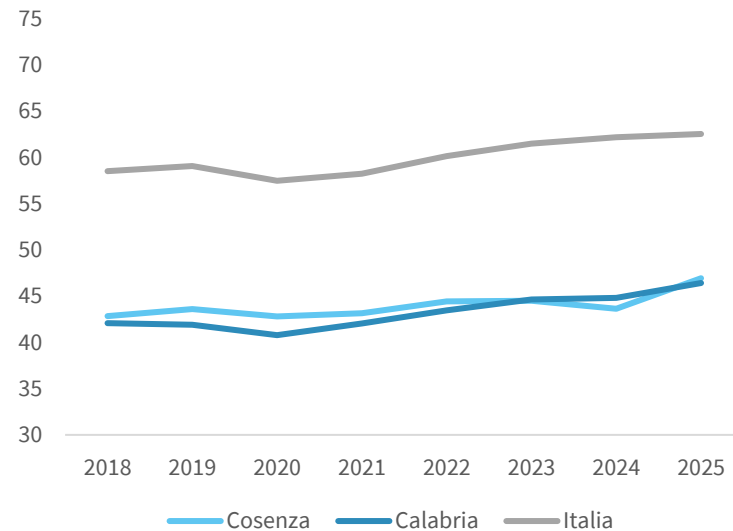

IL MERCATO DEL LAVORO DELLA PROVINCIA DI COSENZA

Tasso di occupazione 15-64 anni. Anno 2025

INDICATORI E POSIZIONAMENTO NELLA GRADUATORIA PROVINCIALE. ANNO 2025

I piazzamenti nella graduatoria provinciale del tasso di occupazione 15-64 anni

IL TASSO DI OCCUPAZIONE 15-64 ANNI - L'ANDAMENTO NEL TEMPO

DATA DI RILASCIO: 29 maggio 2026