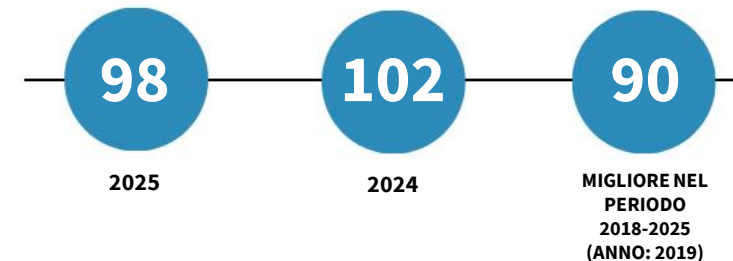

IL MERCATO DEL LAVORO DELLA PROVINCIA DI COSENZA

Tasso di occupazione 15-64 anni. Anno 2025

INDICATORI E POSIZIONAMENTO NELLA GRADUATORIA PROVINCIALE. ANNO 2025

I piazzamenti nella graduatoria provinciale del tasso di occupazione 15-64 anni

IL TASSO DI OCCUPAZIONE 15-64 ANNI - L'ANDAMENTO NEL TEMPO

DATA DI RILASCIO: 29 maggio 2026