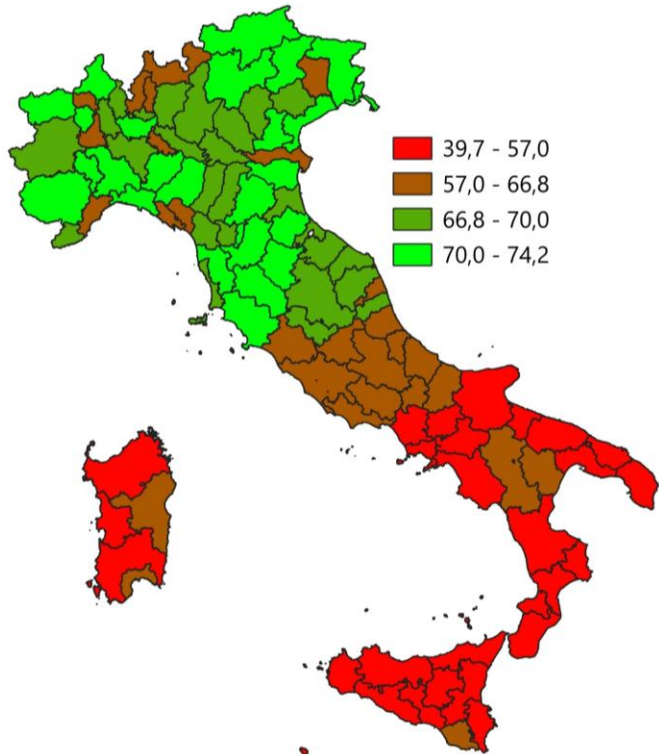

IL MERCATO DEL LAVORO DELLA PROVINCIA DI COSENZA

Tasso di occupazione 15-64 anni. Anno 2025

INDICATORI E POSIZIONAMENTO NELLA GRADUATORIA PROVINCIALE. ANNO 2025

I piazzamenti nella graduatoria provinciale del tasso di occupazione 15-64 anni

IL TASSO DI OCCUPAZIONE 15-64 ANNI - L'ANDAMENTO NEL TEMPO

DATA DI RILASCIO: 29 maggio 2026