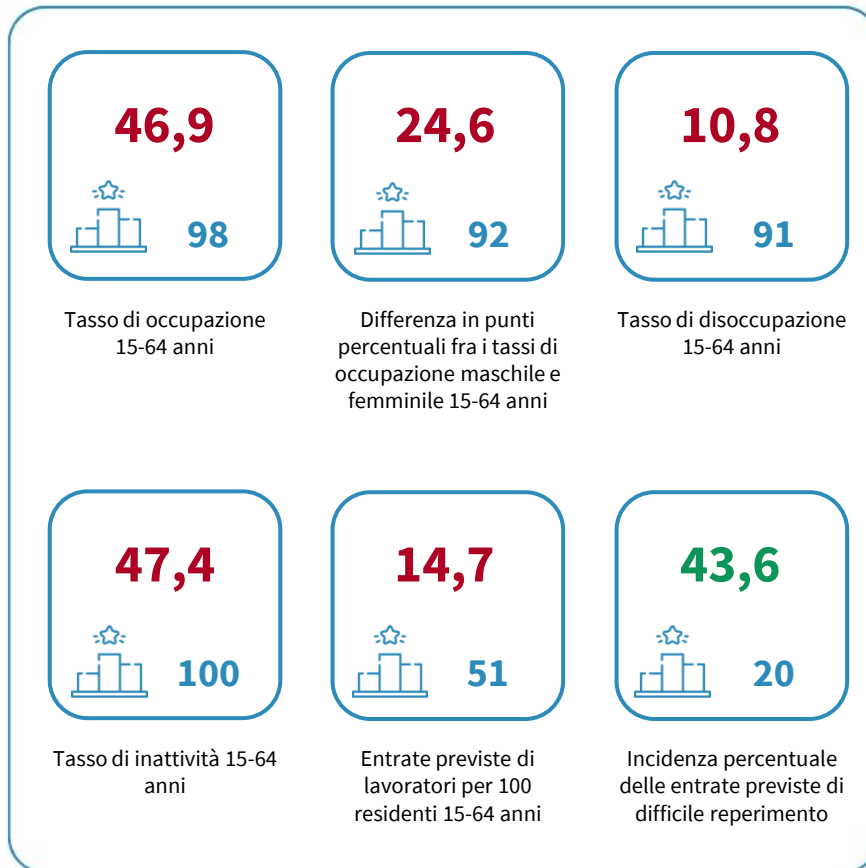

IL MERCATO DEL LAVORO DELLA PROVINCIA DI COSENZA

Tasso di occupazione 15-64 anni. Anno 2025

INDICATORI E POSIZIONAMENTO NELLA GRADUATORIA PROVINCIALE. ANNO 2025

I piazzamenti nella graduatoria provinciale del tasso di occupazione 15-64 anni

IL TASSO DI OCCUPAZIONE 15-64 ANNI - L'ANDAMENTO NEL TEMPO

DATA DI RILASCIO: 29 maggio 2026