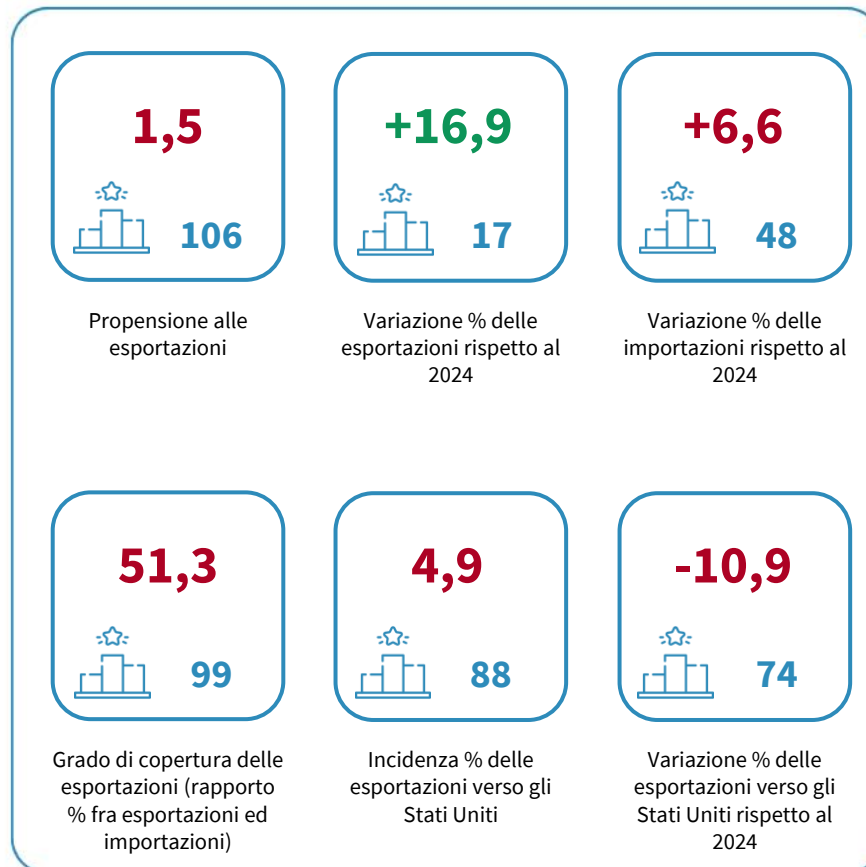

IL COMMERCIO ESTERO DELLA PROVINCIA DI COSENZA

Propensione alle esportazioni (rapporto fra esportazioni e valore aggiunto). Anno 2025

INDICATORI E POSIZIONAMENTO NELLA GRADUATORIA PROVINCIALE. ANNO 2025

I piazzamenti nella graduatoria provinciale della propensione alle esportazioni

PROPENSIONE ALLE ESPORTAZIONI - L'ANDAMENTO NEL TEMPO

DATA DI RILASCIO: 30 aprile 2026