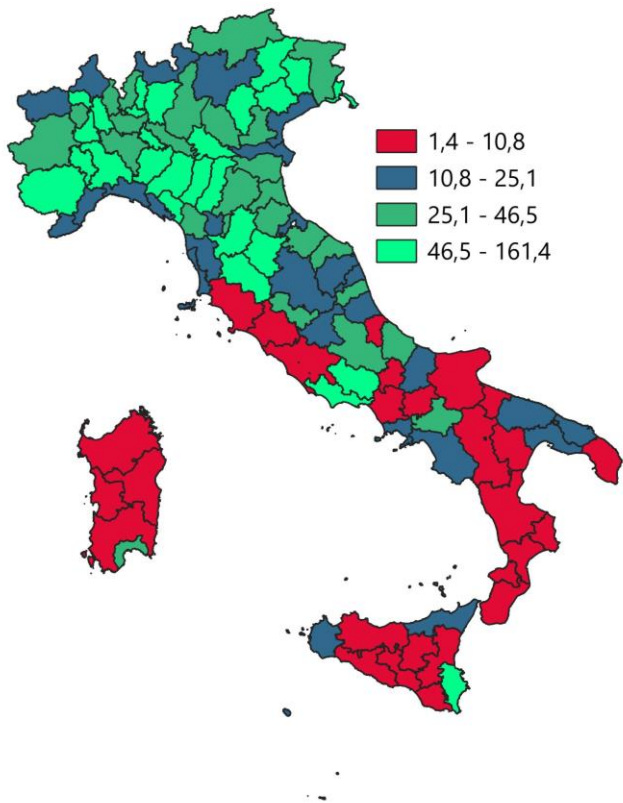

IL COMMERCIO ESTERO DELLA PROVINCIA DI COSENZA

Propensione alle esportazioni (rapporto fra esportazioni e valore aggiunto). Anno 2025

INDICATORI E POSIZIONAMENTO NELLA GRADUATORIA PROVINCIALE. ANNO 2025

I piazzamenti nella graduatoria provinciale della propensione alle esportazioni

PROPENSIONE ALLE ESPORTAZIONI - L'ANDAMENTO NEL TEMPO

DATA DI RILASCIO: 30 aprile 2026