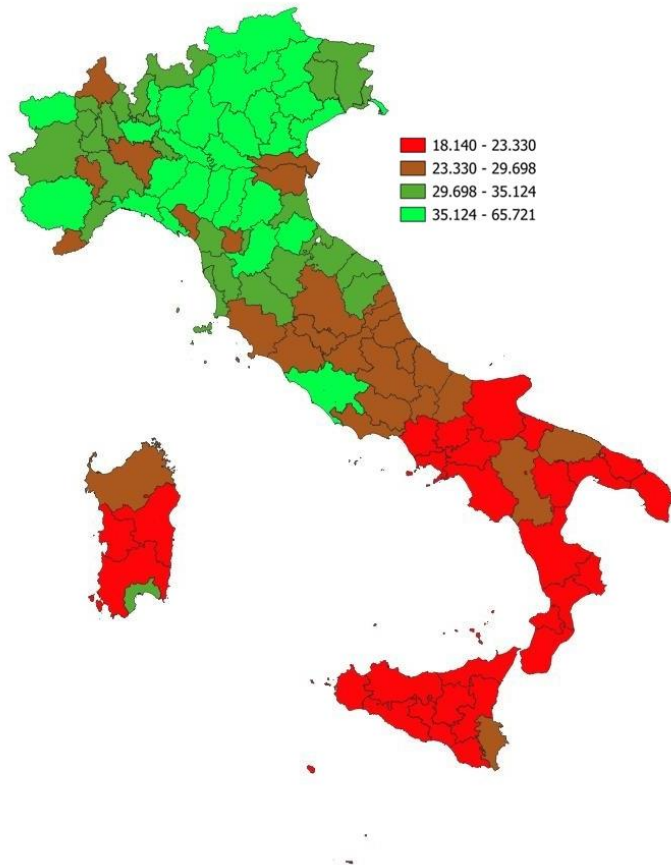

# LA RICCHEZZA PRODOTTA DELLA PROVINCIA DI COSENZA

Valore aggiunto procapite ai prezzi base e correnti. Anno 2024. Valori in euro

INDICATORI E POSIZIONAMENTO NELLA GRADUATORIA PROVINCIALE

I piazzamenti nella graduatoria provinciale per valore aggiunto procapite ai prezzi base e correnti