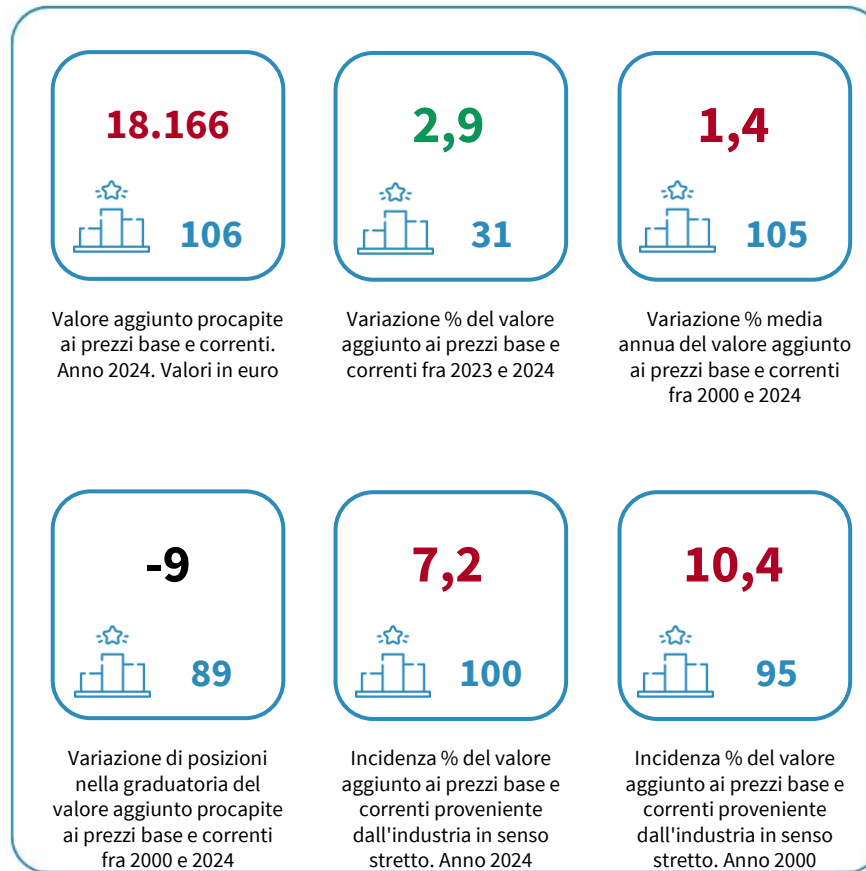

# LA RICCHEZZA PRODOTTA DELLA PROVINCIA DI COSENZA

Valore aggiunto procapite ai prezzi base e correnti. Anno 2024. Valori in euro

INDICATORI E POSIZIONAMENTO NELLA GRADUATORIA PROVINCIALE

I piazzamenti nella graduatoria provinciale per valore aggiunto procapite ai prezzi base e correnti

VALORE AGGIUNTO PROCAPITE AI PREZZI BASE E CORRENTI. ANNI 2019-2024

DATA DI RILASCIO: 31 ottobre 2025